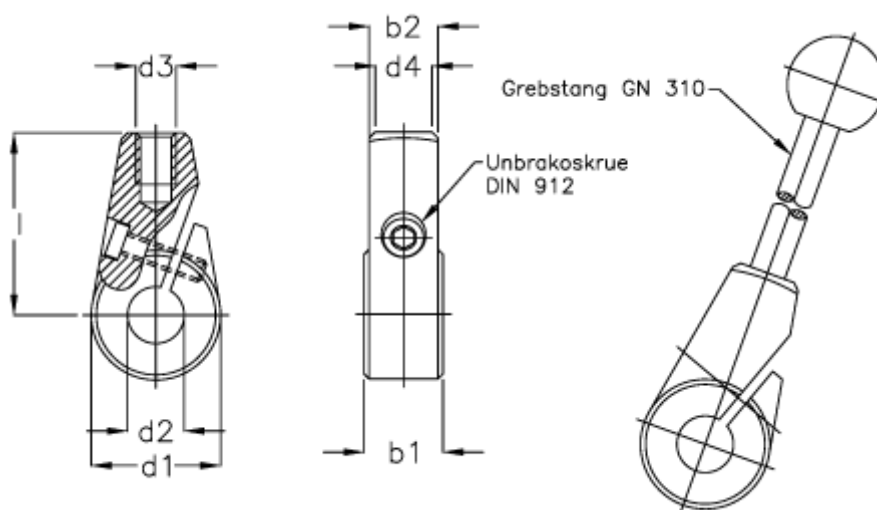

Varenummer: 20470152  
Beskrivelse: E+G Klemmenav  
GN 150-24-B 10

## Mål

b1 = 15.5

t min = 11

b2 = 13

d1 = 24

d2 = B 12

d2 = B 10

d3 = M 8

d4 = 10

l = 36